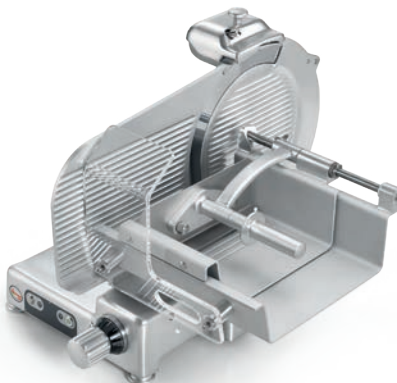

TIZIANO EVO

- Linea arrotondata priva di spigoli e viti in vista
- Perno di scorrimento, cromato e lappato
- Boccole di scorrimento autolubrificanti
- Paracolpi su carrello in gomma vulcanizzata
- Coperchio supporto vela smontabile
- Parafetta in acciaio inox
- Puleggia lama senza foro centrale per facilitare la pulizia
- Movimento vela progressivo dei primi 3 mm di apertura, garantisce una maggiore precisione di regolazione taglio delle fette sottili
- Anello di tenuta sull'albero vela per impedire che i liquidi percolino all'interno della macchina
- Pratico smontaggio del coprilama
- Tutte le minuterie acciaio inox
- 48 mm di distanza fra lama e corpo macchina
- Copertura inferiore
- Pulsanti IP 67 in acciaio inox
- Affilatoio con vaschetta inferiore di protezione
- Estrattore lama di serie

TIZIANO EVO

- Manopole in plastica
- Piedini in gomma

TIZIANO EVO TOP

- Manopole alluminio
- Piedini in alluminio telescopici con base in gomma
- Kit manutenzione e sanificazione in pratica valigetta

TIZIANO 350 EVO BS1 TOP

TIZIANO EVO

- Plastic knobs
- Rubber feet

TIZIANO EVO TOP

- aluminum knobs
- Aluminium telescopic feet with rubber base
- Maintenance tool kit

TIZIANO 350 EVO BS1

TIZIANO 350 EVO VCS TOP

TIZIANO 350 EVO VCS

Zavorra smontabile BS1
Removable food pusher BS1

Ampio spazio tra lama e corpo macchina
More space between blade and body machine

Zavorra smontabile VCS
Removable food pusher VCS

Comandi di serie
Standard controls