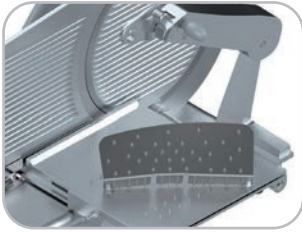

TIZIANO EVO

- Linea arrotondata priva di spigoli e viti in vista
- Perno di scorrimento, cromato e lappato
- Boccole di scorrimento autolubrificanti
- Paracolpi su carrello in gomma vulcanizzata
- Coperchio supporto vela smontabile
- Parafetta in acciaio inox
- Puleggia lama senza foro centrale per facilitare la pulizia
- Movimento vela progressivo dei primi 3 mm di apertura, garantisce una maggiore precisione di regolazione taglio delle fette sottili
- Anello di tenuta sull'albero vela per impedire che i liquidi percolino all'interno della macchina
- Pratico smontaggio del coprilama
- Tutte le minuterie acciaio inox
- 48 mm di distanza fra lama e corpo macchina
- Copertura inferiore
- Pulsanti IP 67 in acciaio inox
- Affilatoio con vaschetta inferiore di protezione
- Estrattore lama di serie

- *Rounded design, no sharp edges and visible screws*
- *Chrome plated ground and lapped slide rod*
- *Self lubricating slide rod bushings*
- *Vulcanized rubber stops on carriage*
- *Removable support cover for thickness gauge plate*
- *Stainless steel slice deflector*
- *Blade pulley without centre hole to facilitate cleaning*
- *Adjustable slicer table movement in the first 3 mm of opening, guarantees higher cutting precision*
- *Safety ring on table shaft to prevent liquids from seeping inside the machine*
- *Easily removable blade cover*
- *Stainless steel screws and fittings*

TIZIANO EVO

- Plastic knobs
- Rubber feet

TIZIANO EVO TOP

- aluminum knobs
- Aluminium telescopic feet with rubber base
- Maintenance tool kit

TIZIANO 350 EVO BS1

TIZIANO 350 EVO VCS TOP

TIZIANO 350 EVO VCS

Zavorra smontabile BS1
Removable food pusher BS1

Ampio spazio tra lama e corpo macchina
More space between blade and body machine

Zavorra smontabile VCS
Removable food pusher VCS

Comandi di serie
Standard controls