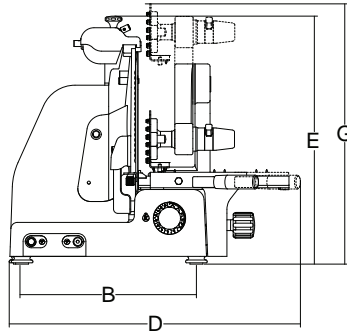

Zavorra smontabile BS1
Removable food pusher BS1

Ampio spazio tra lama e corpo macchina
More space between blade and body machine

Zavorra smontabile VCS
Removable food pusher VCS

Comandi di serie
Standard controls

Estrattore lama
Blade Removal Tool (BRT)

Valigetta con kit di manutenzione di serie su versioni Top
Small suitcase with maintenance kit standard on Top versions

	mm-inch	watt-Hp	mm	mm	mm	mm	mm	mm	mm	mm	mm	mm	mm	mm	mm	mm	mm	kg	mm	kg
★ Tiziano 350 Evo BS1	350/14"	380/0,52	25	355	305x295	513	338	719	601	541	766	673	684	305	255	255	255	41.5	870x840x830	57.5
★ Tiziano 350 Evo VCS	350/14"	380/0,52	25	355	350x287	513	338	719	681	538	808	550	670	287	245	245	245	42	870x840x830	58
★ Tiziano 370 Evo BS1	370/15"	380/0,52	25	355	305x295	513	338	730	601	551	766	664	683	305	270	270	270	42.5	870x840x830	58.5
★ Tiziano 370 Evo VCS	370/15"	380/0,52	25	355	350x287	513	338	729	681	551	808	550	670	287	260	260	260	43	870x840x830	59