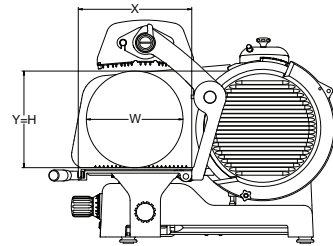

Zavorra smontabile BS1
Removable food pusher BS1

Ampio spazio tra lama e corpo macchina
More space between blade and body machine

Zavorra smontabile VCS
Removable food pusher VCS

Comandi di serie
Standard controls

Estrattore lama
Blade Removal Tool (BRT)

Valigetta con kit di manutenzione di serie su versioni Top
Small suitcase with maintenance kit standard on Top versions

	mm-inch	watt-Hp	mm	mm	mm	mm	mm	mm	mm	mm	mm	mm	mm	mm	mm	mm	mm	kg	mm	kg
★ Tiziano 350 Evo BS1	350/14"	380/0,52	25	355	305x295	513	338	719	601	541	766	673	684	305	255	255	255	41.5	870x840x830	57.5
★ Tiziano 350 Evo VCS	350/14"	380/0,52	25	355	350x287	513	338	719	681	538	808	550	670	287	245	245	245	42	870x840x830	58
★ Tiziano 370 Evo BS1	370/15"	380/0,52	25	355	305x295	513	338	730	601	551	766	664	683	305	270	270	270	42.5	870x840x830	58.5
★ Tiziano 370 Evo VCS	370/15"	380/0,52	25	355	350x287	513	338	729	681	551	808	550	670	287	260	260	260	43	870x840x830	59