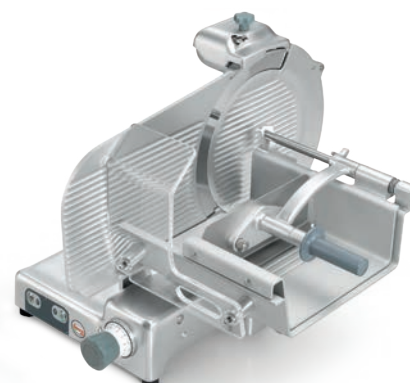

TIZIANO EVO

- Linea arrotondata priva di spigoli e viti in vista
- Perno di scorrimento, cromato e lappato
- Boccole di scorrimento autolubrificanti
- Paracolpi su carrello in gomma vulcanizzata
- Coperchio supporto vela smontabile
- Parafetta in acciaio inox
- Puleggia lama senza foro centrale per facilitare la pulizia
- Movimento vela progressivo dei primi 3 mm di apertura, garantisce una maggiore precisione di regolazione taglio delle fette sottili
- Anello di tenuta sull'albero vela per impedire che i liquidi percolino all'interno della macchina
- Pratico smontaggio del coprilama
- Tutte le minuterie acciaio inox
- 48 mm di distanza fra lama e corpo macchina
- Copertura inferiore
- Pulsanti IP 67 in acciaio inox
- Affilatoio con vaschetta inferiore di protezione
- Estrattore lama di serie

TIZIANO EVO

- Manopole in plastica
- Piedini in gomma

TIZIANO EVO TOP

- Manopole alluminio
- Piedini in alluminio telescopici con base in gomma
- Kit manutenzione e sanificazione in pratica valigetta

TIZIANO 350 EVO BS1 TOP

TIZIANO EVO

- Plastic knobs
- Rubber feet

TIZIANO EVO TOP

- aluminum knobs
- Aluminium telescopic feet with rubber base
- Maintenance tool kit

TIZIANO 350 EVO BS1

TIZIANO 350 EVO VCS TOP

TIZIANO 350 EVO VCS

Zavorra smontabile BS1
Removable food pusher BS1

Ampio spazio tra lama e corpo macchina
More space between blade and body machine

Zavorra smontabile VCS
Removable food pusher VCS

Comandi di serie
Standard controls