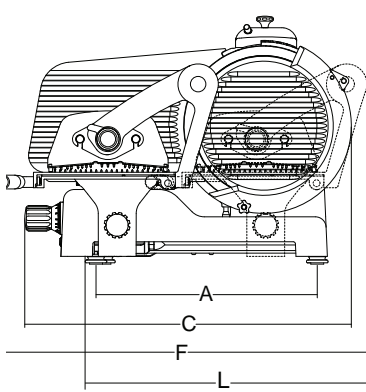

Zavorra smontabile BS1
Removable food pusher BS1

Ampio spazio tra lama e corpo macchina
More space between blade and body machine

Zavorra smontabile VCS
Removable food pusher VCS

Comandi di serie
Standard controls

Estrattore lama
Blade Removal Tool (BRT)

Valigetta con kit di manutenzione di serie su versioni Top
Small suitcase with maintenance kit standard on Top versions

	mm-inch	watt-Hp	mm	mm	mm	mm	mm	mm	mm	mm	mm	mm	mm	mm	mm	mm	mm	kg	mm	kg
★ Tiziano 350 Evo BS1	350/14"	380/0,52	25	355	305x295	513	338	719	601	541	766	673	684	305	255	255	255	41.5	870x840x830	57.5
★ Tiziano 350 Evo VCS	350/14"	380/0,52	25	355	350x287	513	338	719	681	538	808	550	670	287	245	245	245	42	870x840x830	58
★ Tiziano 370 Evo BS1	370/15"	380/0,52	25	355	305x295	513	338	730	601	551	766	664	683	305	270	270	270	42.5	870x840x830	58.5
★ Tiziano 370 Evo VCS	370/15"	380/0,52	25	355	350x287	513	338	729	681	551	808	550	670	287	260	260	260	43	870x840x830	59