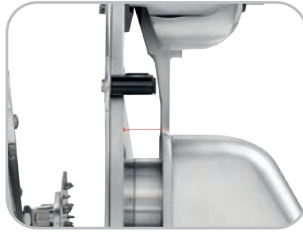

TIZIANO EVO

- Linea arrotondata priva di spigoli e viti in vista
- Perno di scorrimento, cromato e lappato
- Boccole di scorrimento autolubrificanti
- Paracolpi su carrello in gomma vulcanizzata
- Coperchio supporto vela smontabile
- Parafetta in acciaio inox
- Puleggia lama senza foro centrale per facilitare la pulizia
- Movimento vela progressivo dei primi 3 mm di apertura, garantisce una maggiore precisione di regolazione taglio delle fette sottili
- Anello di tenuta sull'albero vela per impedire che i liquidi percolino all'interno della macchina
- Pratico smontaggio del coprilama
- Tutte le minuterie acciaio inox
- 48 mm di distanza fra lama e corpo macchina
- Copertura inferiore
- Pulsanti IP 67 in acciaio inox
- Affilatoio con vaschetta inferiore di protezione
- Estrattore lama di serie

- *Rounded design, no sharp edges and visible screws*
- *Chrome plated ground and lapped slide rod*
- *Self lubricating slide rod bushings*
- *Vulcanized rubber stops on carriage*
- *Removable support cover for thickness gauge plate*
- *Stainless steel slice deflector*
- *Blade pulley without centre hole to facilitate cleaning*
- *Adjustable slicer table movement in the first 3 mm of opening, guarantees higher cutting precision*
- *Safety ring on table shaft to prevent liquids from seeping inside the machine*
- *Easily removable blade cover*
- *Stainless steel screws and fittings*

TIZIANO EVO

- Plastic knobs
- Rubber feet

TIZIANO EVO TOP

- aluminum knobs
- Aluminium telescopic feet with rubber base
- Maintenance tool kit

TIZIANO 350 EVO BS1

TIZIANO 350 EVO VCS TOP

TIZIANO 350 EVO VCS

Zavorra smontabile BS1
Removable food pusher BS1

Ampio spazio tra lama e corpo macchina
More space between blade and body machine

Zavorra smontabile VCS
Removable food pusher VCS

Comandi di serie
Standard controls